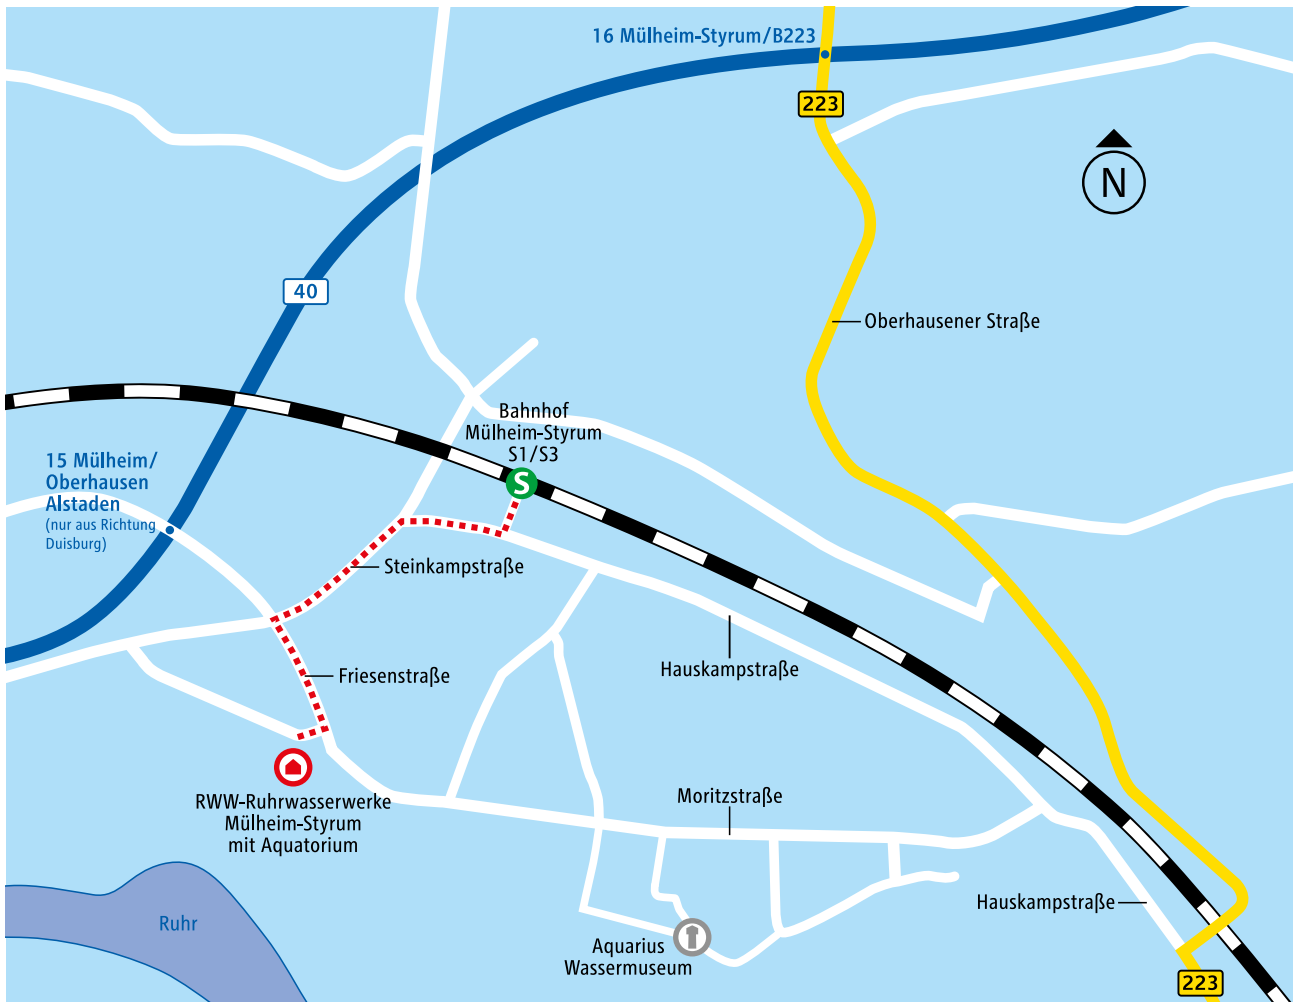

## Übersicht Umgebung Mülheim-Styrum

### Navi-Zielkoordinaten

51.44586°N  
6.84772°E

### ... mit dem Auto aus Richtung Essen:

Autobahn A40 bis Ausfahrt 16 Mülheim-Styrum/B223. Links abbiegen in die Bundesstraße B223 (Oberhausener Straße). Dem Straßenverlauf bis zur Eisenbahnüberquerung folgen und dann rechts in die Hauskampstraße abbiegen. Der abknickenden Vorfahrt in die Moritzstraße folgen.

### ... mit dem Auto aus Richtung Duisburg:

Autobahn A40 bis Ausfahrt 15 Mülheim/Oberhausen Alstaden. Rechts abbiegen in die Friesenstraße.